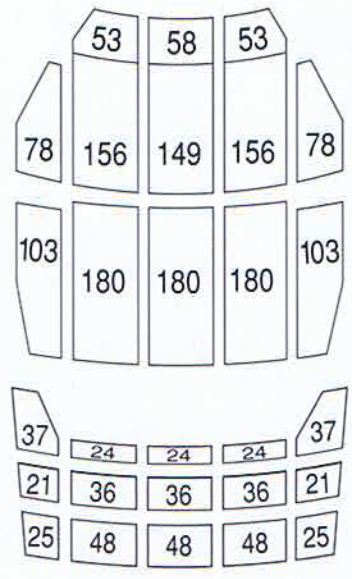

ステージ

オーケストラピット

1階固定席	1,527席
2・3階固定席	490席
車椅子席	10席
合計	2,027席

(オーケストラピット使用時は  
1,863席)

1階席

2階席