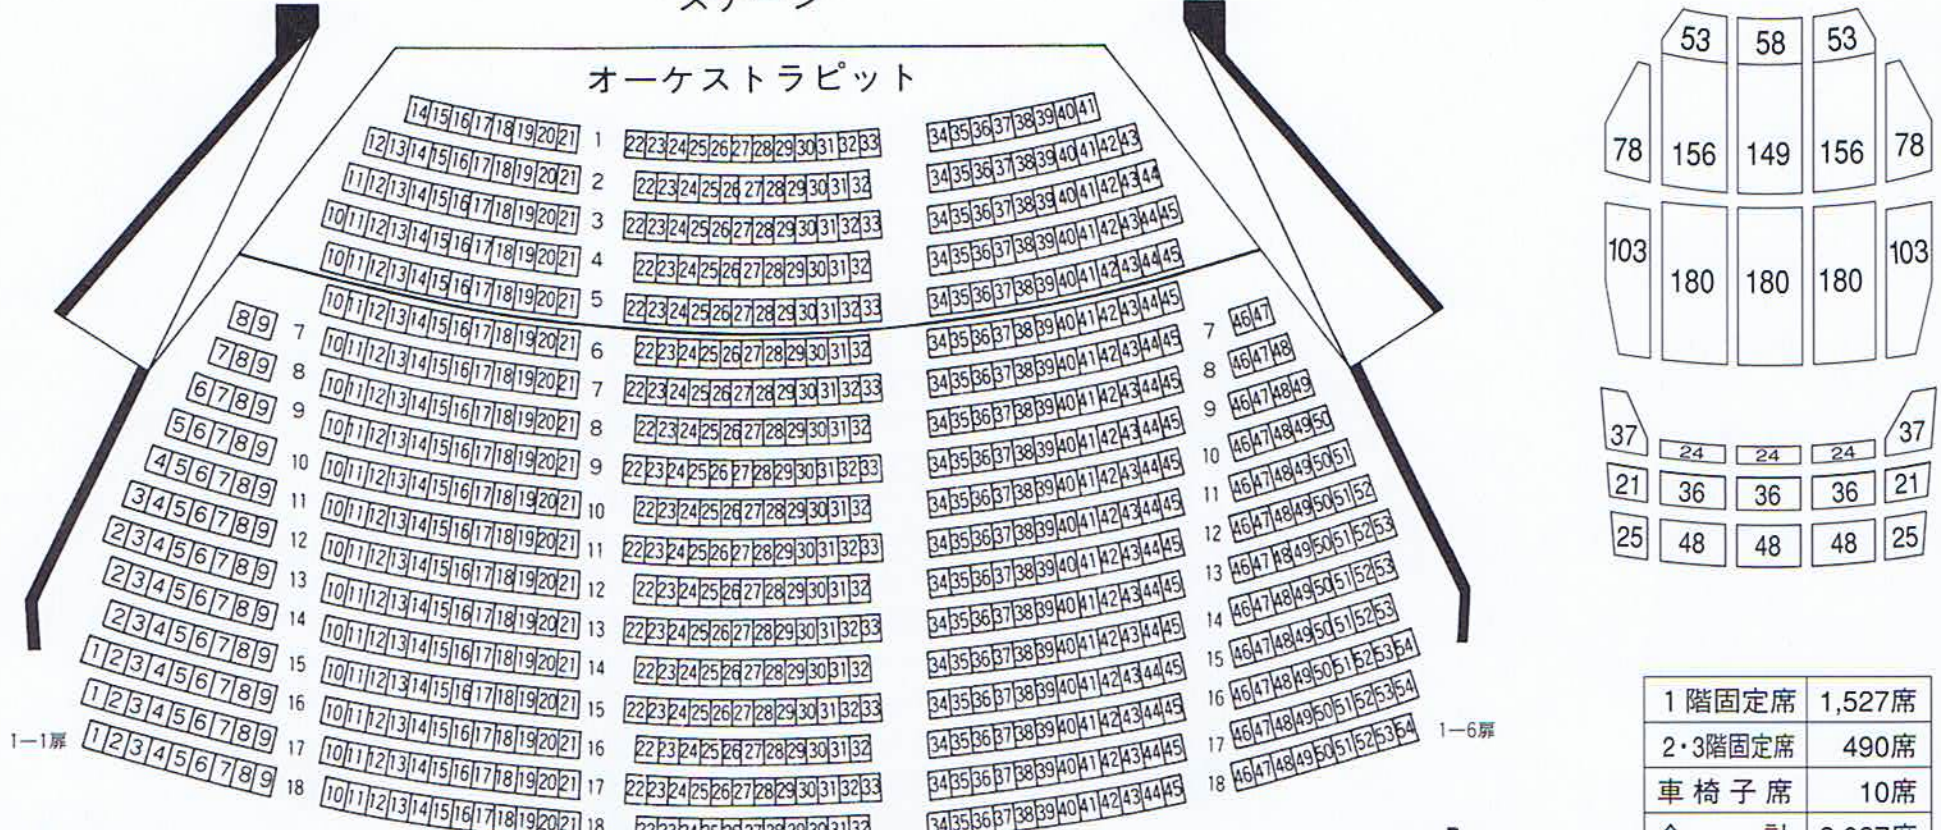

ステージ

オーケストラピット

1階固定席	1,527席
2・3階固定席	490席
車椅子席	10席
合計	2,027席

(オーケストラピット使用時は  
1,863席)

1階席

2階席