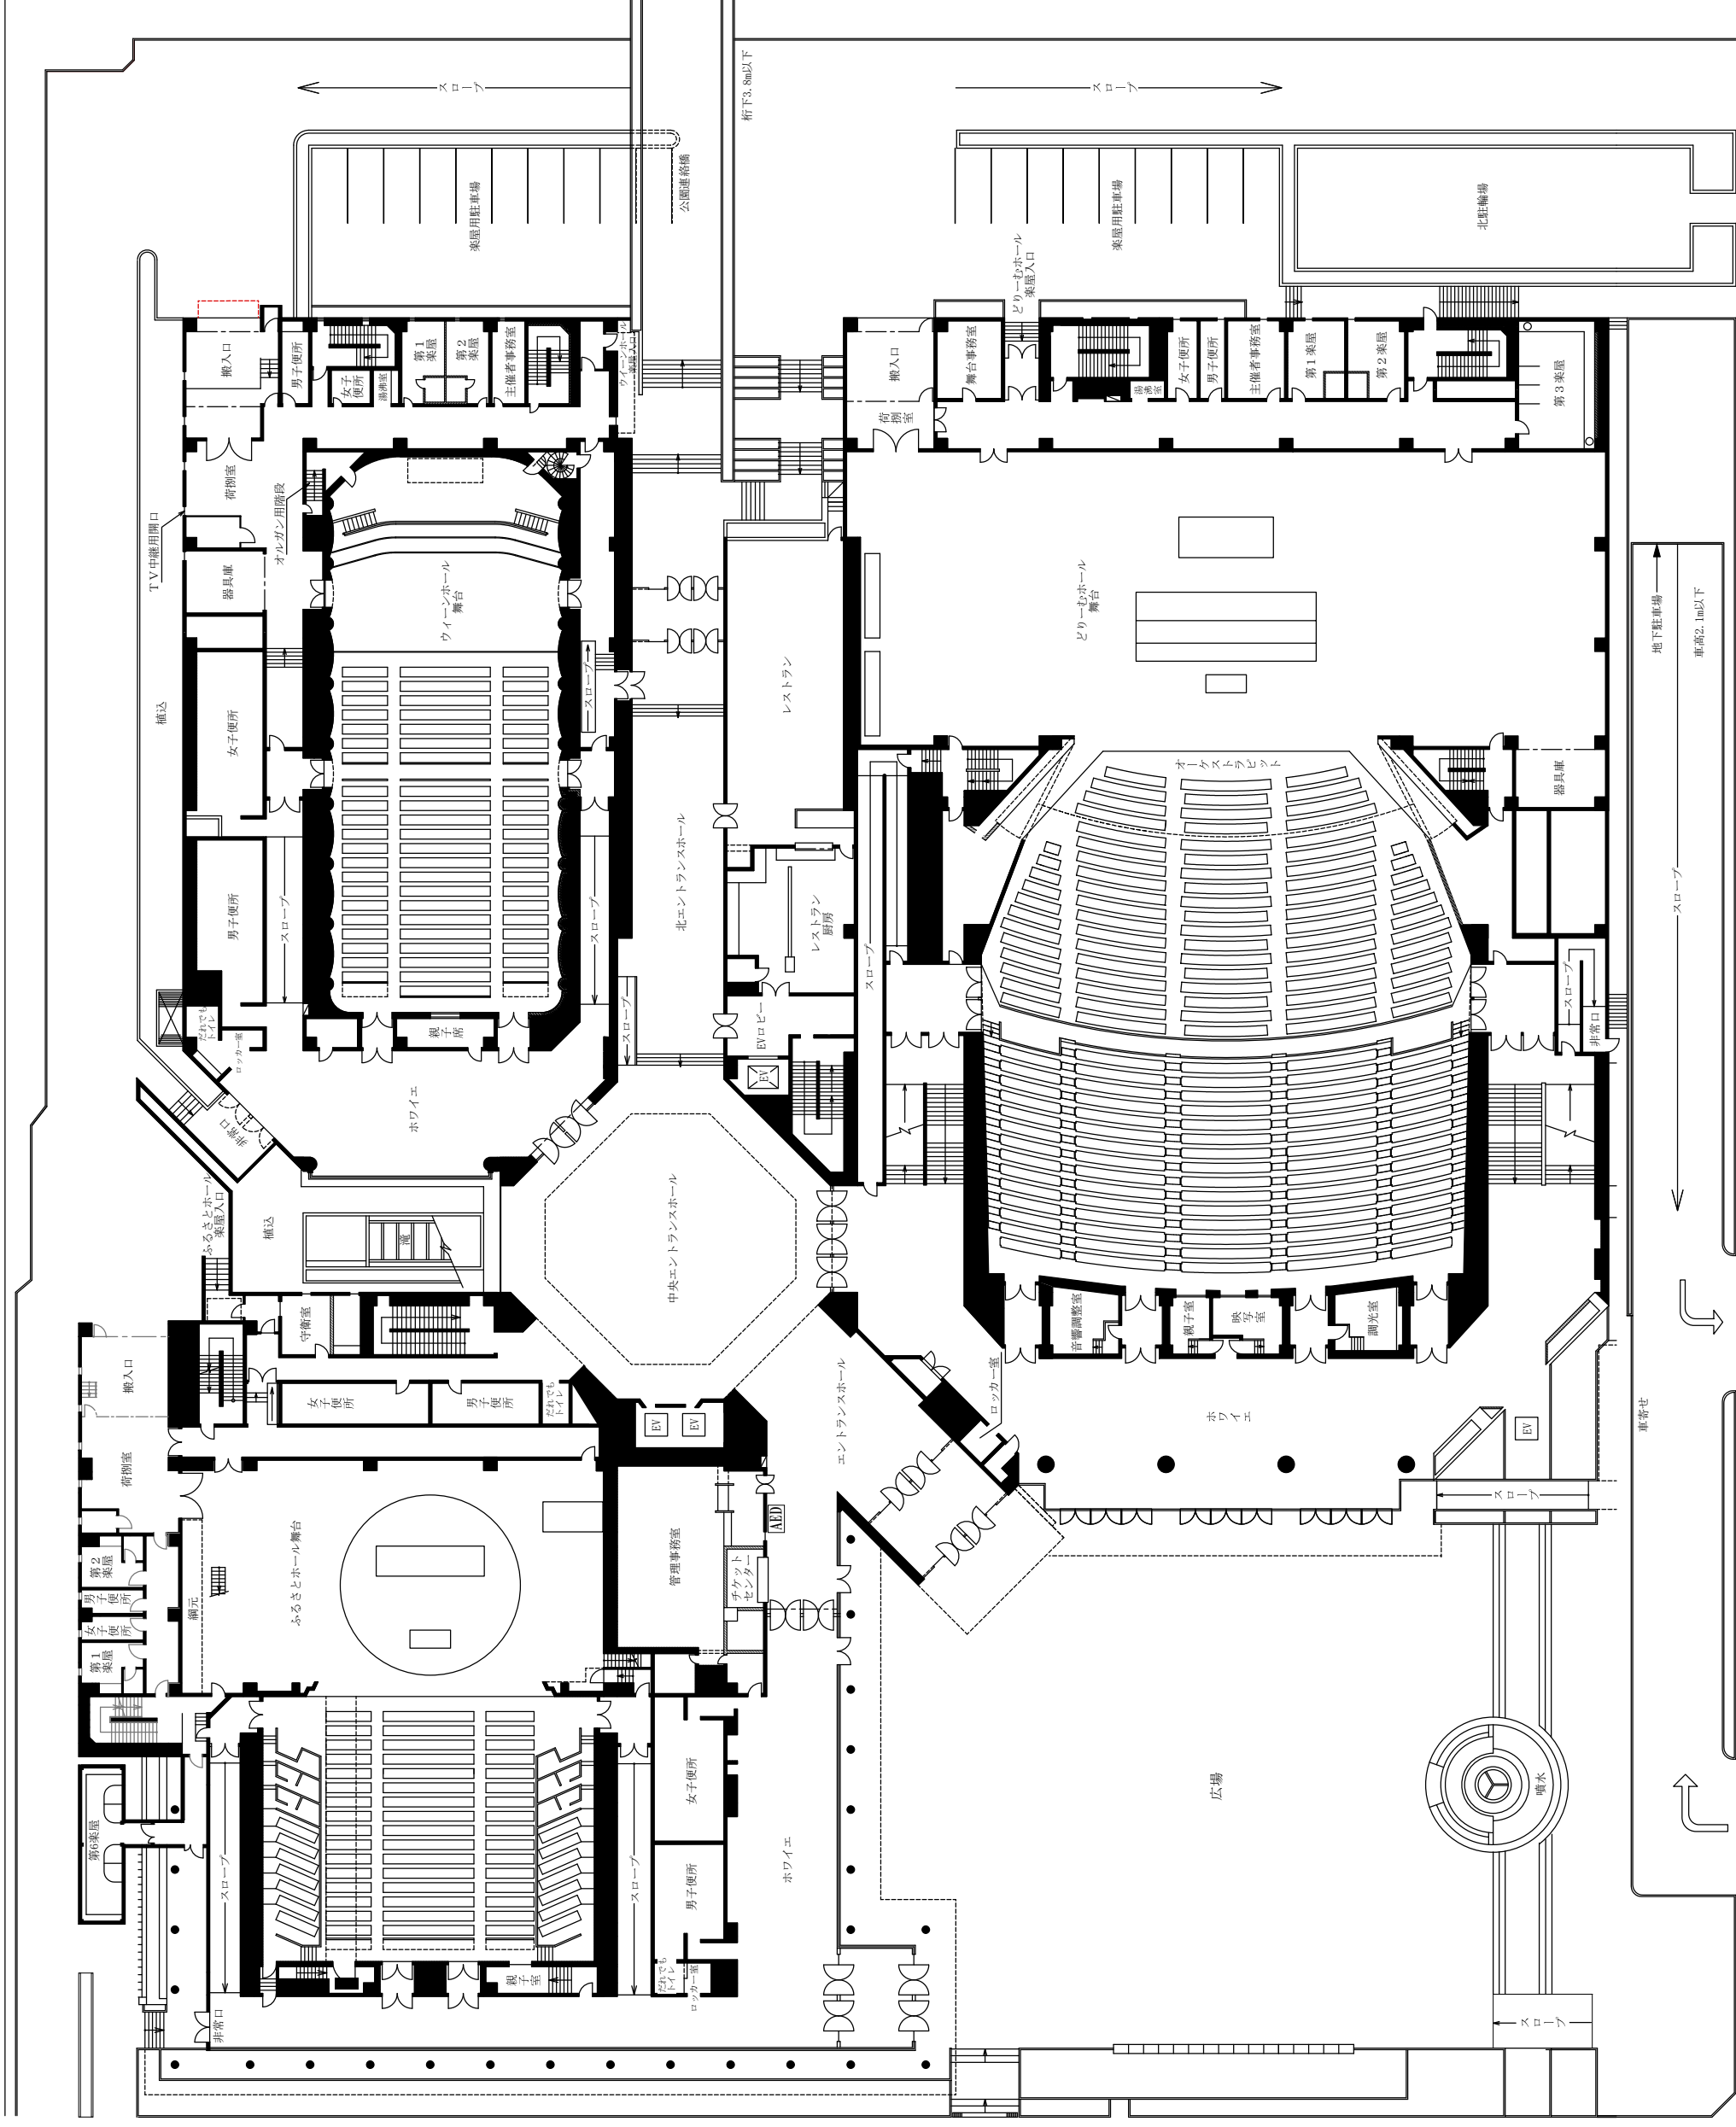

府中の森
芸術劇場

1階平面図

府中の森芸術劇場 1階平面図