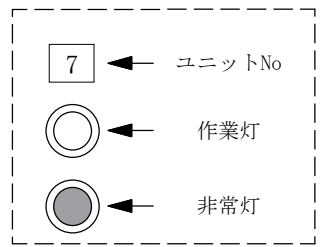

ふるさとホール客席系統図

凡例

舞台側

*A列をハウスライクの1 B列をハウスライクの2に パッチしてあります
 本番は どちらか1本のみでの使用で節電にご協力お願いいたします