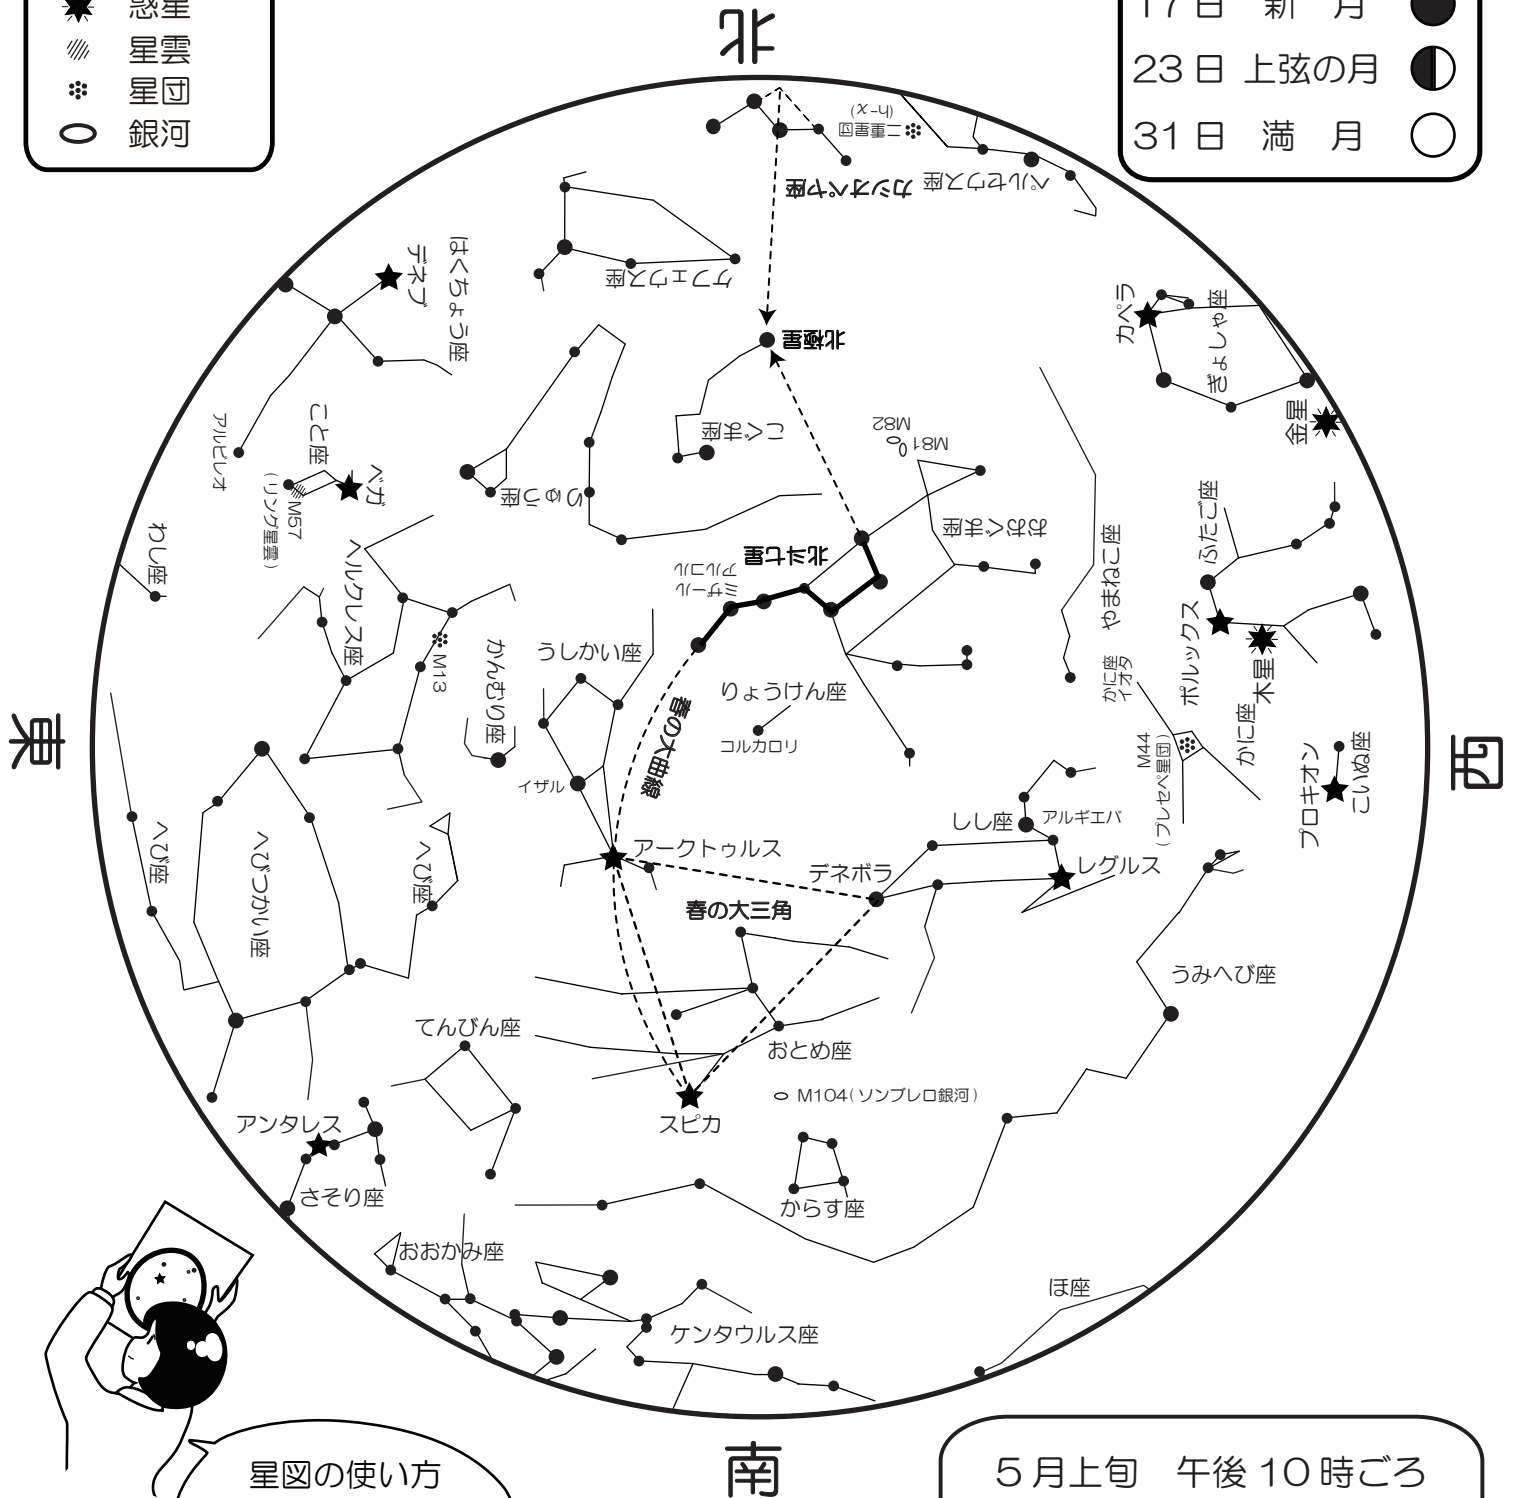

2026年5月の星空

- ★ 1等星
- 2等星
- 3等星
- ✳ 惑星
- /// 星雲
- ⊛ 星団
- 銀河

※府中から見える3等星までの星をのせています。
 ※惑星は2026年5月15日の位置です。
 ※当館の星空観望会で観望候補の天体ものせています。
 (肉眼では見られない天体も含まれます。)

- 2日 満月 ○
- 10日 下弦の月 ◐
- 17日 新月 ●
- 23日 上弦の月 ◑
- 31日 満月 ○

星図の使い方
 頭の上にかかけたら、
 向いている方位を下にして
 空と見比べよう！

5月上旬 午後10時ごろ
 5月中旬 午後9時ごろ
 5月下旬 午後8時ごろ

フィールドミュージアム

府中市郷土の森博物館