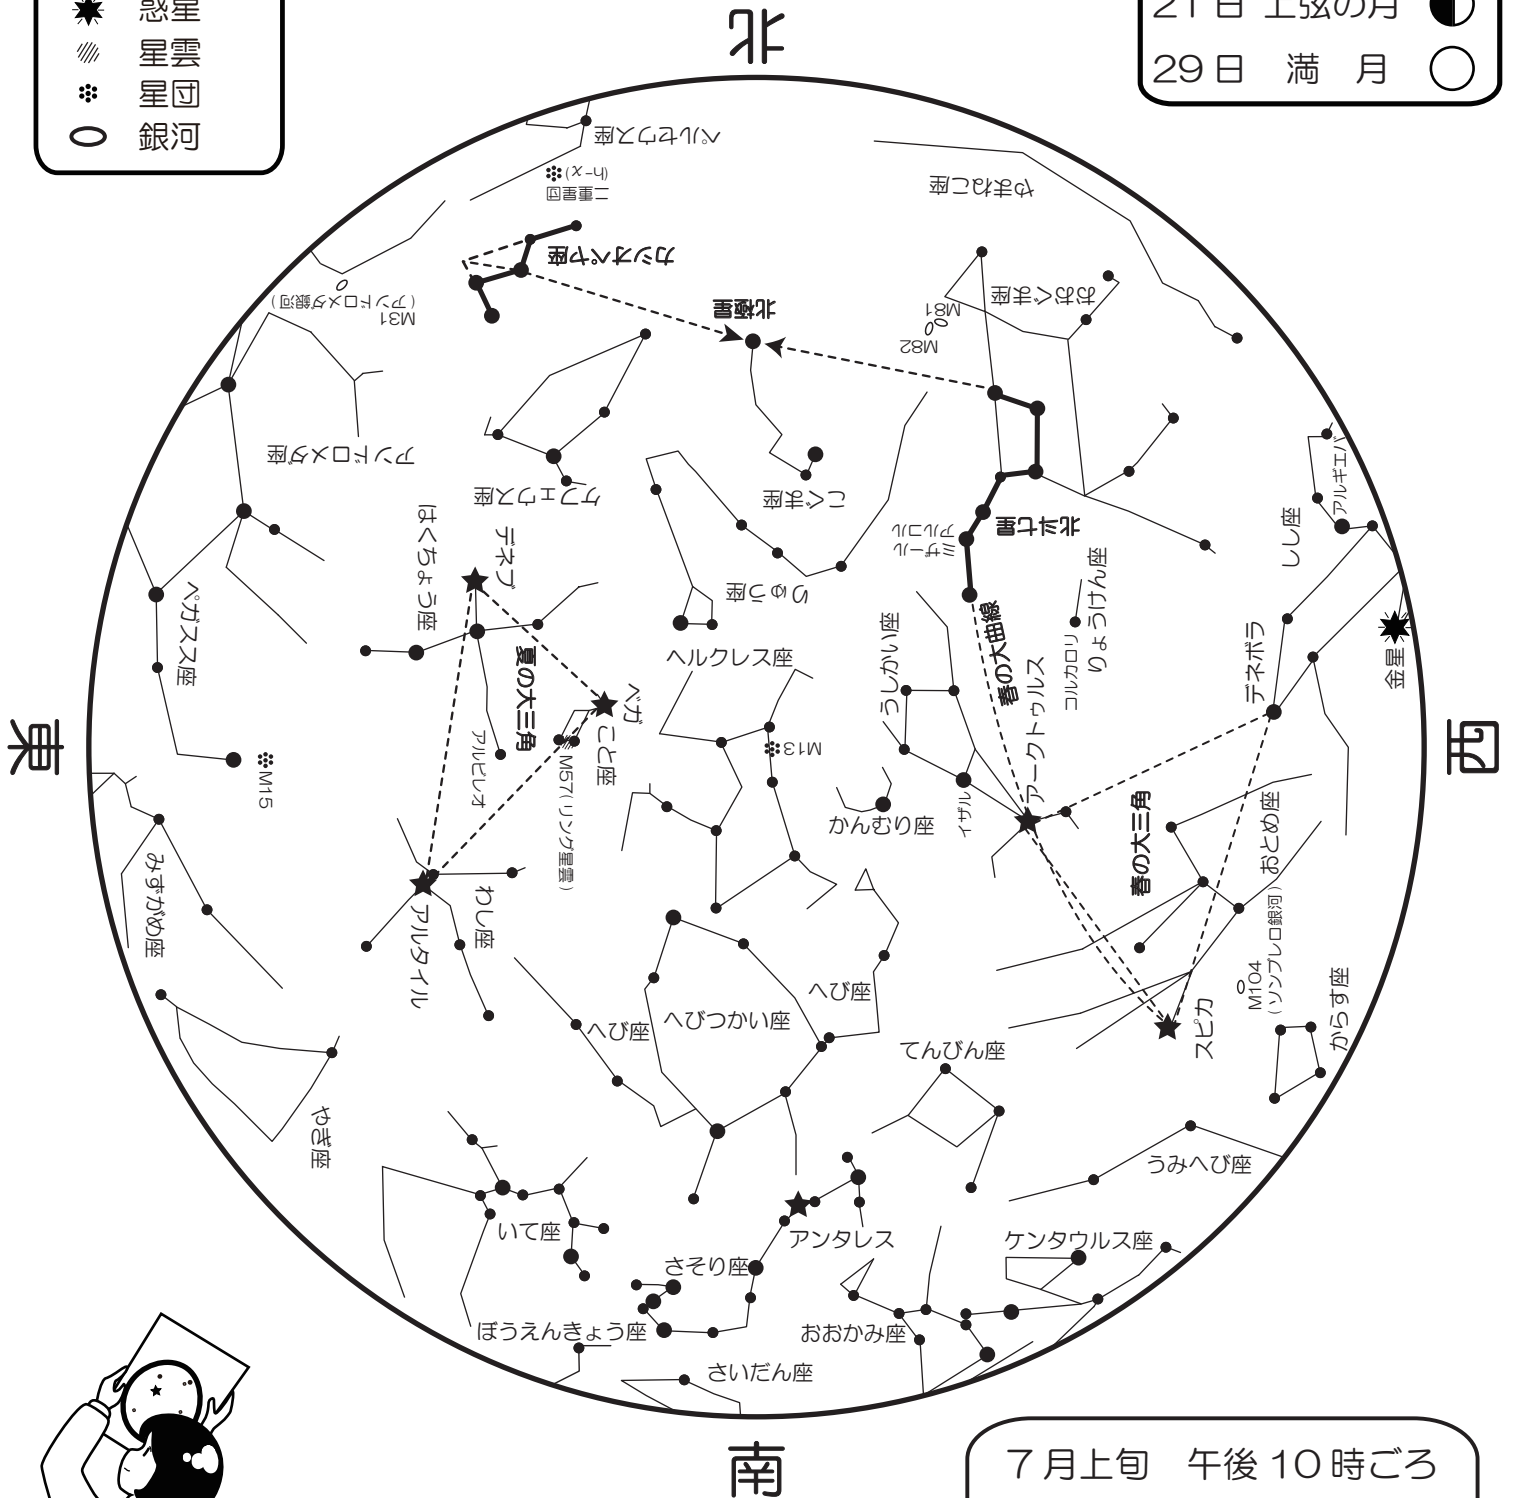

2026年7月の星空

- ★ 1等星
- 2等星
- 3等星
- ✱ 惑星
- /// 星雲
- ☼ 星団
- 銀河

※府中から見える3等星までの星をのせています。
 ※惑星は2026年7月15日の位置です。
 ※当館の星空観望会で観望候補の天体ものをのせています。
 (肉眼では見られない天体も含まれます。)

- 8日 下弦の月 ☾
- 14日 新月 ●
- 21日 上弦の月 ☽
- 29日 満月 ○

星図の使い方
 頭の上にかかけたら、
 向いている方位を下にして
 空と見比べよう！

- 7月上旬 午後 10 時ごろ
- 7月中旬 午後 9 時ごろ
- 7月下旬 午後 8 時ごろ

フィールドミュージアム

府中市郷土の森博物館