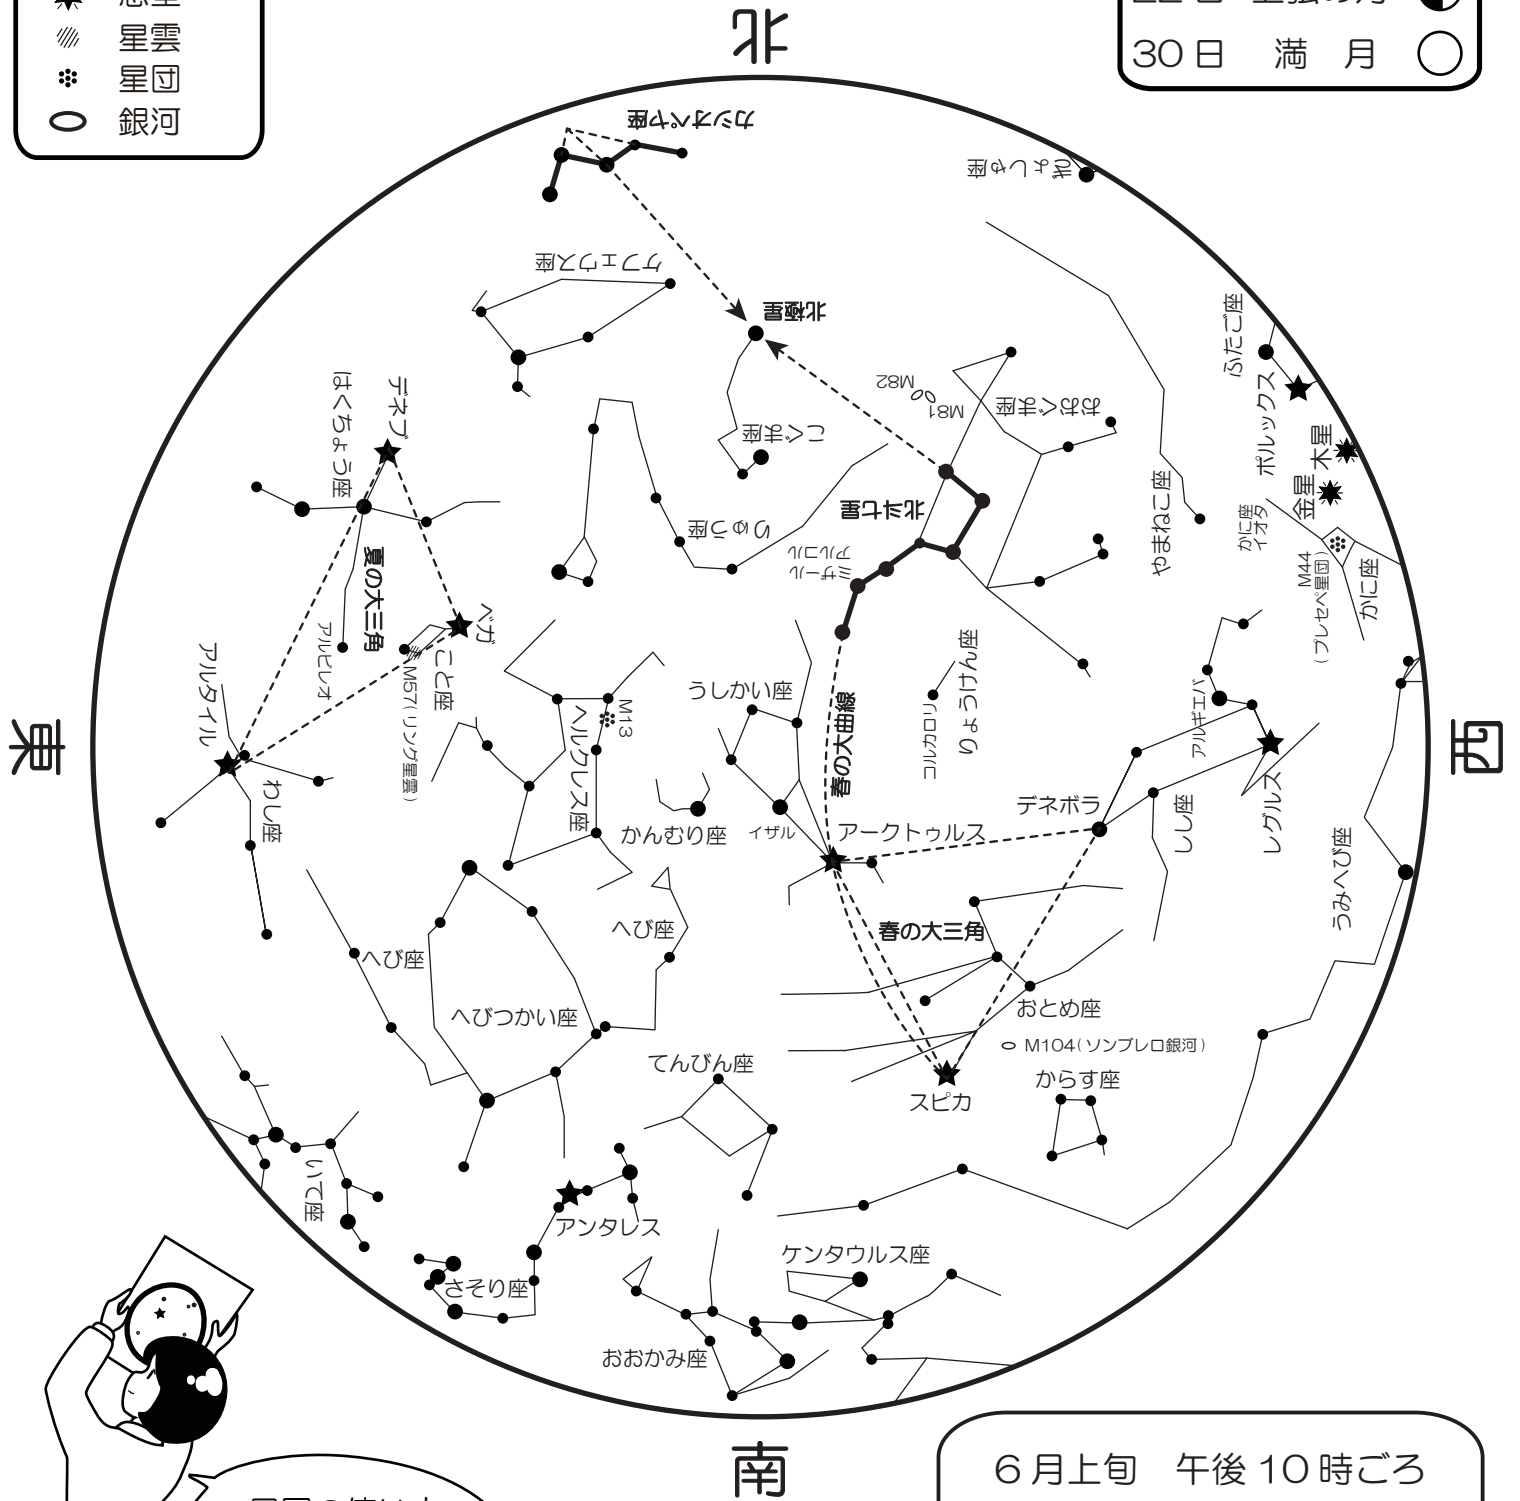

2026年6月の星空

- ★ 1等星
- 2等星
- 3等星
- ✦ 惑星
- ☁ 星雲
- ☼ 星団
- 銀河

※府中から見える3等星までの星をのせています。
 ※惑星は2026年6月15日の位置です。
 ※当館の星空観望会で観望候補の天体ものせています。
 (肉眼では見られない天体も含まれます。)

- 8日 下弦の月 
- 15日 新月 
- 22日 上弦の月 
- 30日 満月 

星図の使い方
 頭の上にかかけたら、
 向いている方位を下にして
 空と見比べよう！

- 6月上旬 午後 10 時ごろ
- 6月中旬 午後 9 時ごろ
- 6月下旬 午後 8 時ごろ

フィールドミュージアム

府中市郷土の森博物館