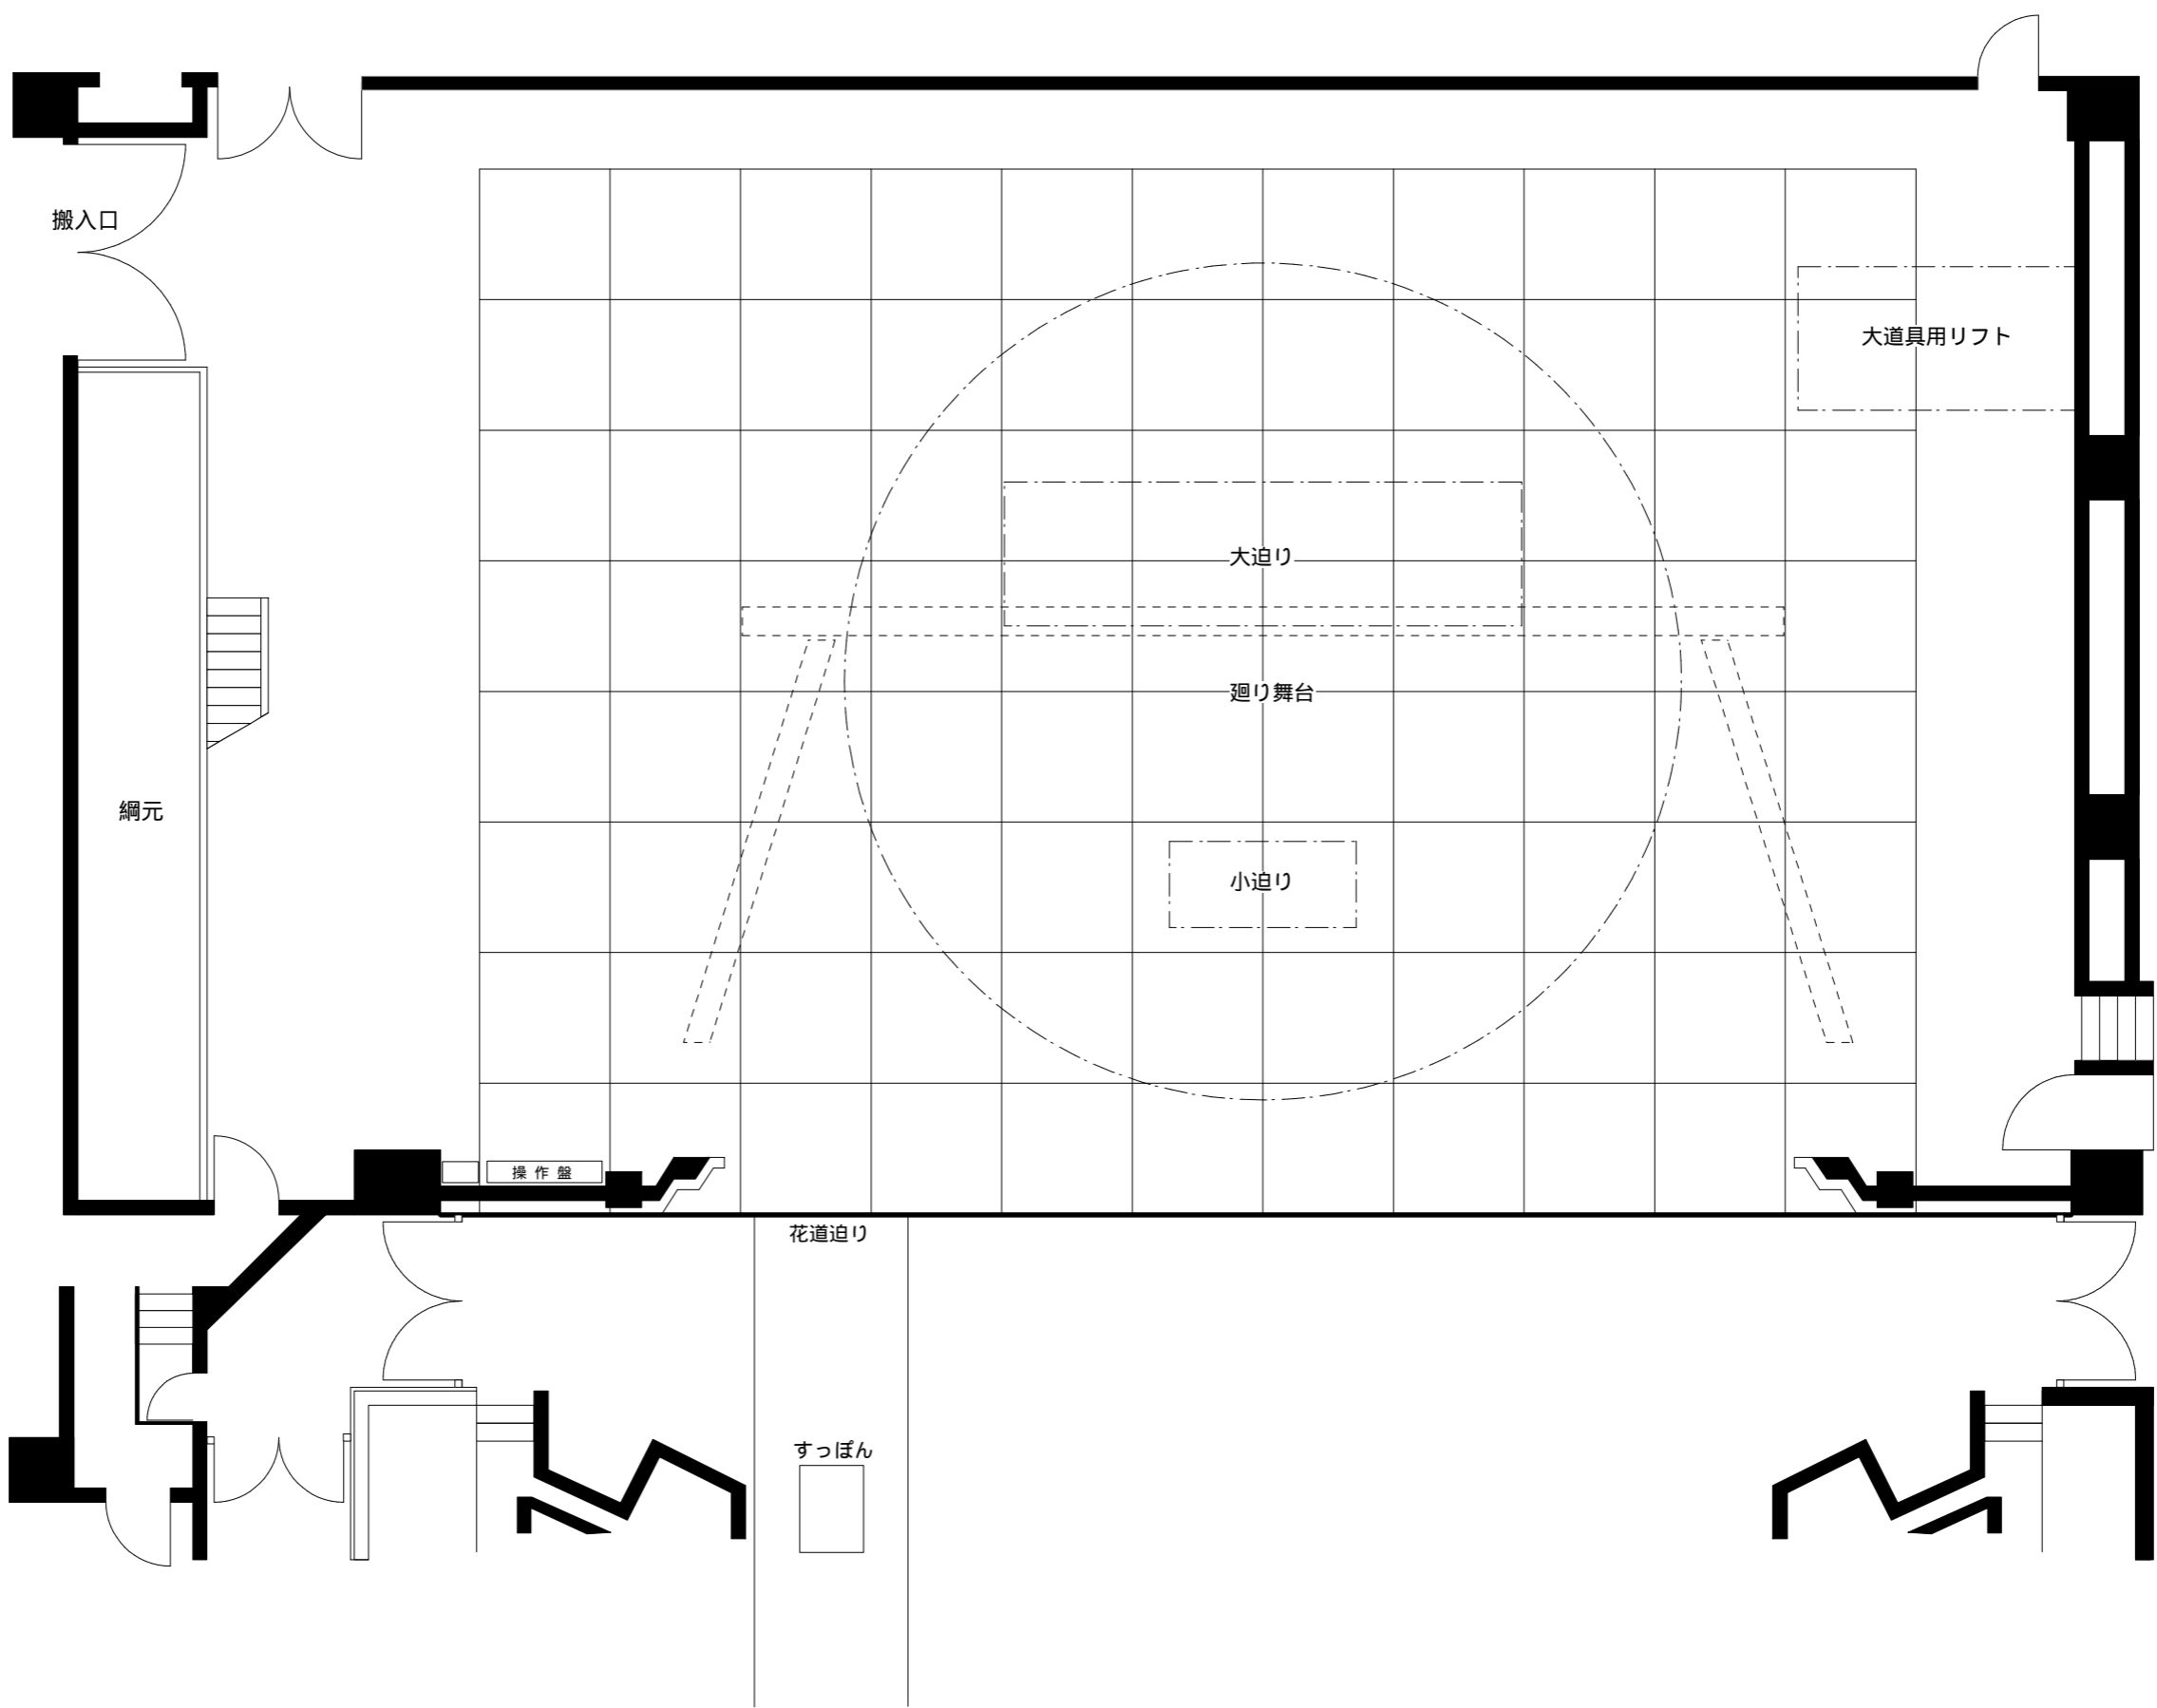

凡例: ○手動 □電動

- 40 大ホリゾン幕
- 39 大黒幕
- 38 第13吊物バトン
- 37 第12吊物バトン
- 36 第11吊物バトン

- 35 アッパーライト
- 34 4袖幕
- 33 10吊物バトン
- 32 4サスライト
- 31 9バトン(2ホリ幕)
- 30 8吊物バトン
- 29 5文字幕
- 28 3袖幕
- 27 7吊物バトン
- 26 6バトン(松羽目)
- 25 3サスライト

- 24 正面板(2UH)
- 23 1ホリ幕
- 22 2中割幕
- 21 4文字幕
- 20 5吊物バトン
- 19 4吊物バトン
- 18 スクリーン(1UH)
- 17 2サスライト
- 16 2ボーダー(3文字)
- 15 2袖幕
- 14 3吊物バトン
- 13 2吊物バトン
- 12 1中割幕
- 11 1吊物バトン
- 10 2文字幕
- 9 1サスライト
- 8 1ボーダー(1文字)
- 7 1袖幕
- 6 定式幕
- 5 暗転幕
- 4 引割カーテン
- 3 緞帳
- 2 防火戸

1 プロ・サス

- 40
- 39
- 38
- 37
- 36

- 35
- 34
- 33
- 32
- 31
- 30
- 29
- 28
- 27
- 26
- 25

- 24
- 23
- 22
- 21
- 20
- 19
- 18
- 17
- 16
- 15
- 14
- 13
- 12
- 11
- 10
- 9
- 8
- 7
- 6
- 5
- 4
- 3
- 2

- 1