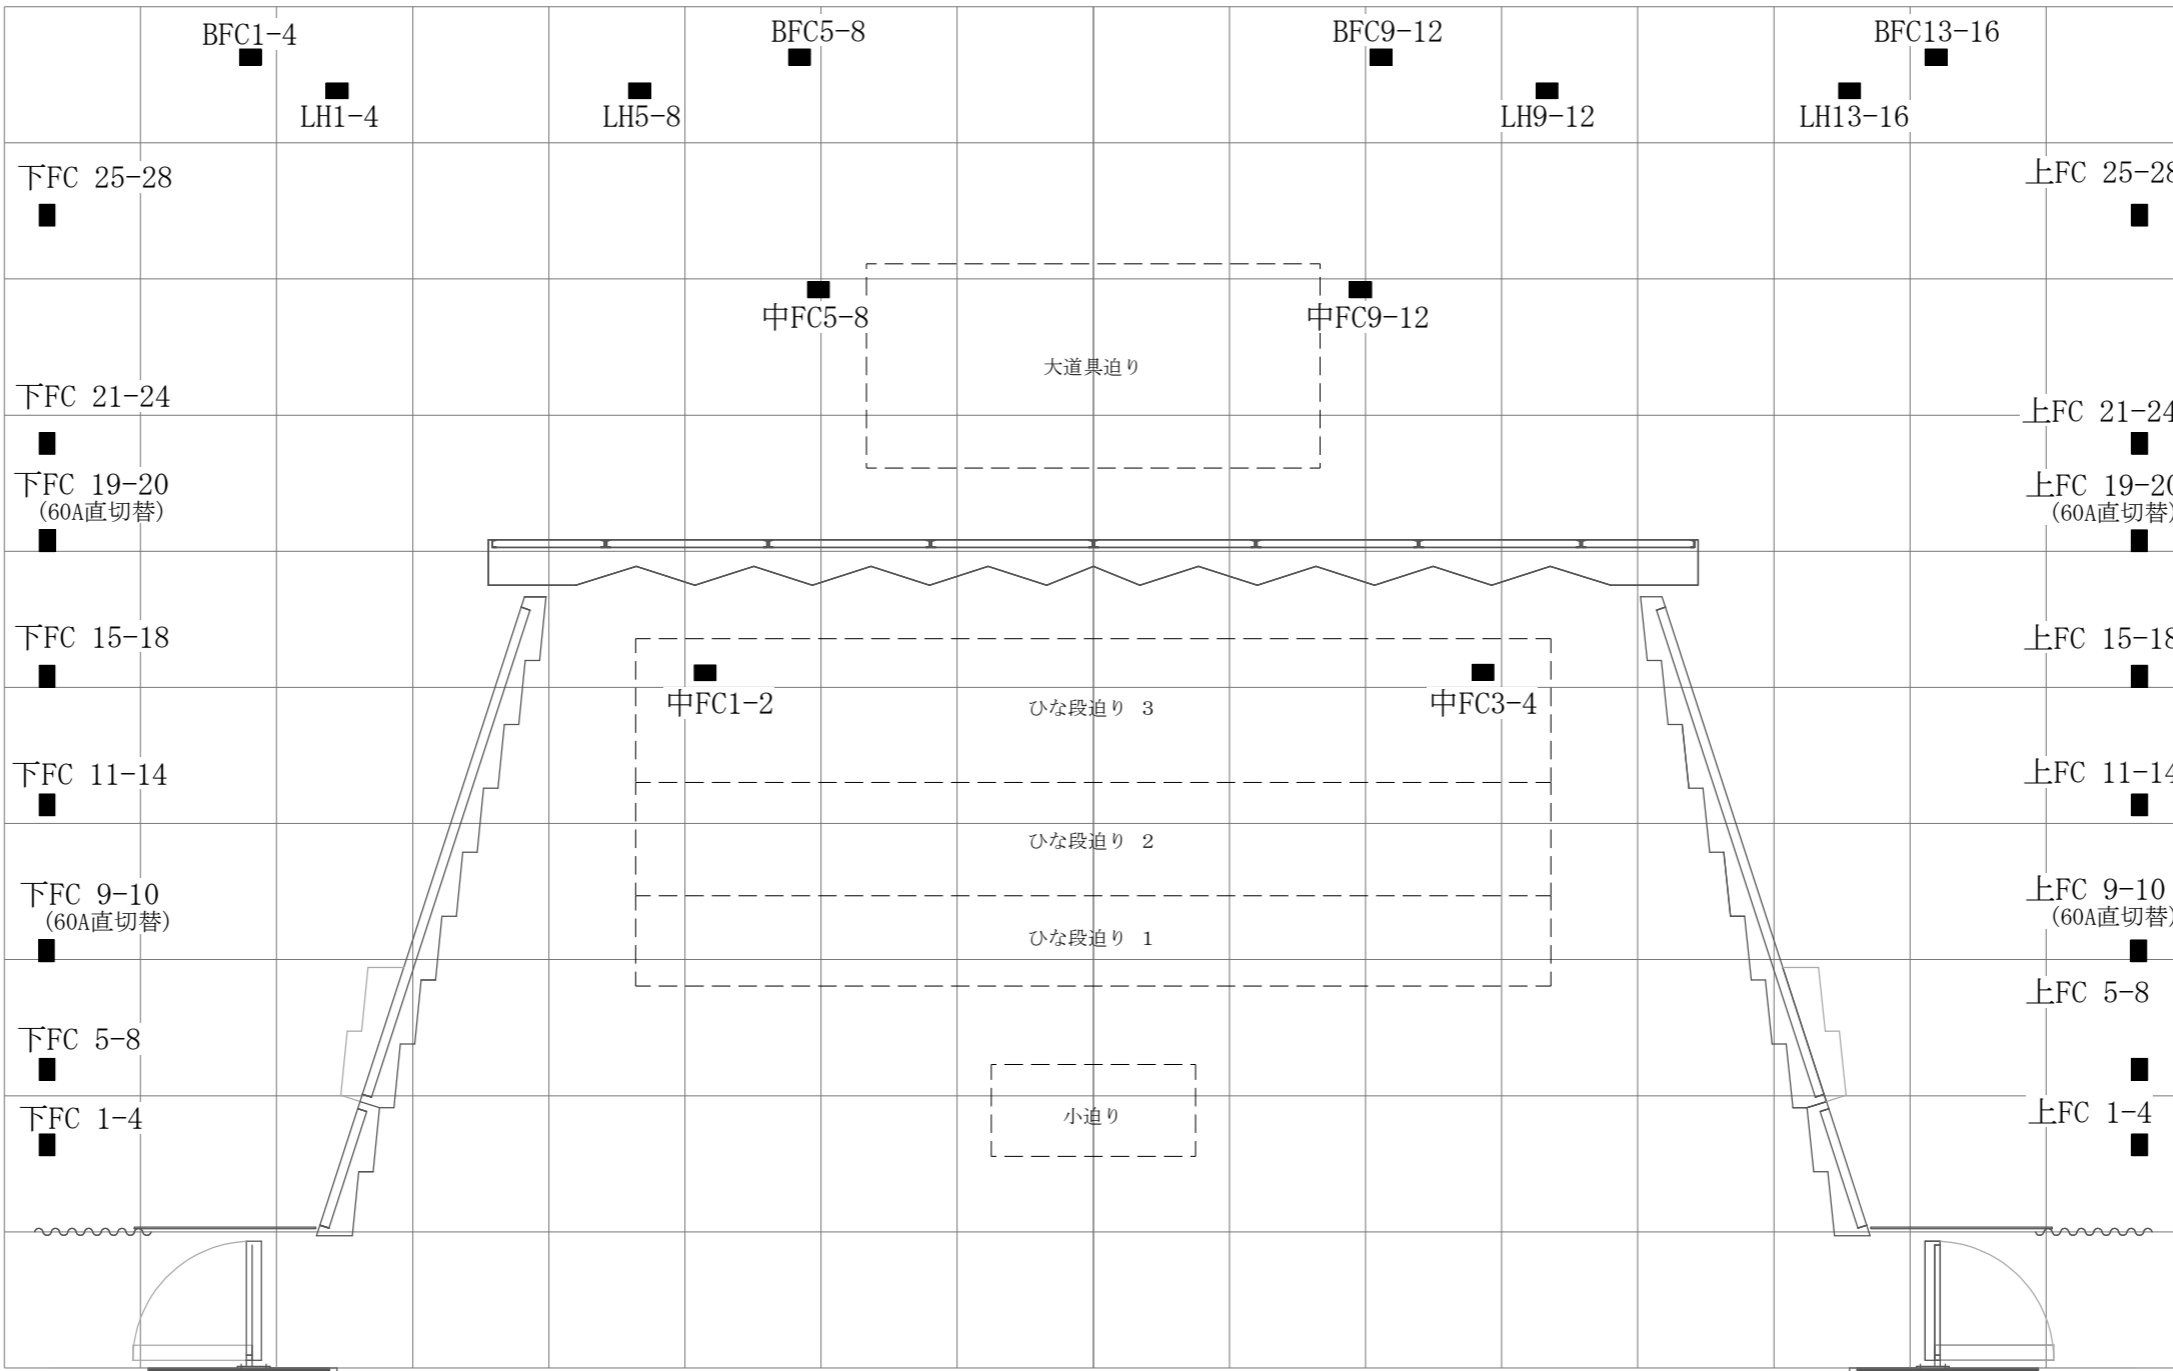

中継車電源 単相3線150A

仮設電源 3相3線 30A

3φ3W

DMX

DMX

- (47) 大ホリ
- (46) 大黒幕
- (45) 20バトン
- (44) 19バトン
- (43) 18バトン
- (42) 17バトン
- (41) U H L 文字幕7
- (40) 4袖幕
- (39) 16バトン
- (38) 15バトン
- (37) 14バトン
- (36) 4ブリッジ
- (35) 13バトン
- (34) 12バトン
- (33) 文字幕6
- (32) 3中割幕
- (31) 中ホリ
- (30) 11バトン
- (29) 10バトン
- (28) 正面反射板
- (27) 3ブリッジ 中U H L 文字幕5
- (26) 2中割幕
- (25) 9バトン
- (24) 8バトン
- (23) 7バトン
- (22) スクリーン 文字幕4
- (21) 2袖幕
- (20) 6バトン
- (19) 5バトン
- (18) 2ブリッジ 文字幕3
- (17) 1中割幕
- (16) 4バトン
- (15) 文字幕2
- (14) 天井反射板
- (13) 2袖幕
- (12) 3バトン
- (11) 2バトン
- (10) 1ブリッジ 文字幕1
- (9) 1袖幕
- (7) 1バトン (定式幕)
- (6) 暗転幕
- (5) オペラカーテン
- (4) 2緞帳
- (3) 1緞帳
- (2) 防水戸

舞台操作盤

FFC1-4 DMX

FFC1-2

FFC3-4

FFC5-6

FFC7-8

F1-4

FFC5-8 DMX

上HF1-2

客席DMX回線 1F中通路うしろ (1F20列25番) IN×2 1F奥 (1F33列27番) IN×2