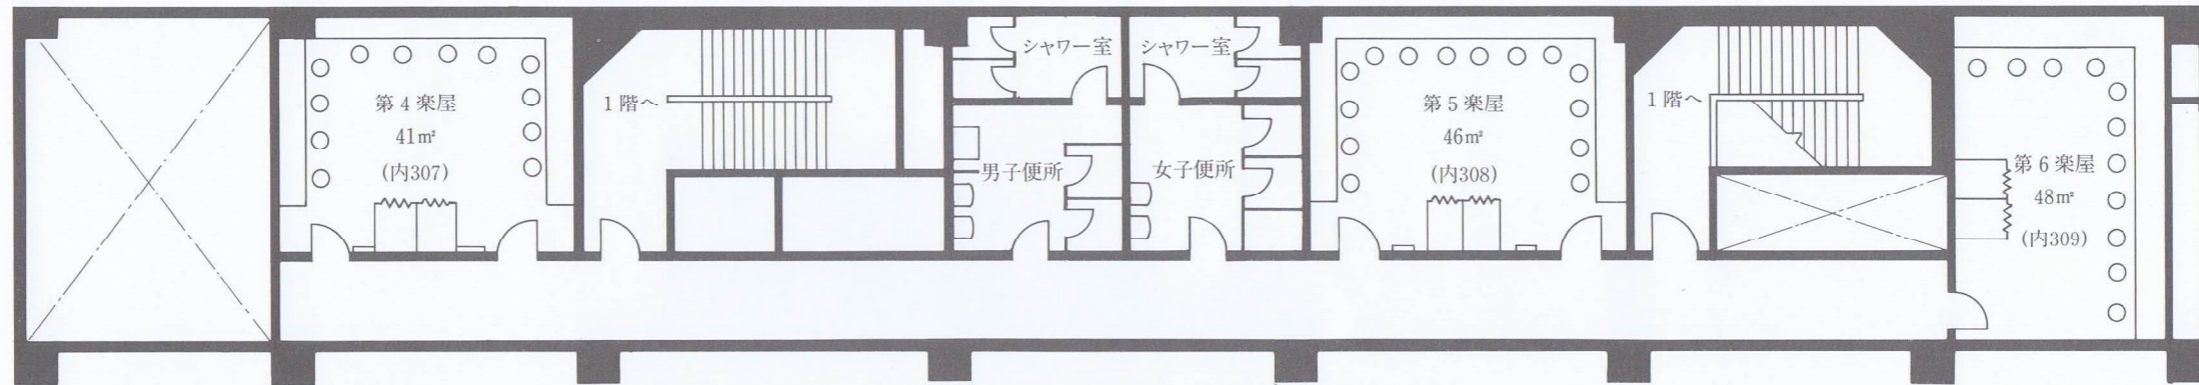

府中の森  
芸術劇場

どりーむホール  
楽屋割表

※各室、姿見灯、モニターテレビ、内線電話・インカム設備  
※1階廊下コインロッカー(無料)84台

2階

1階