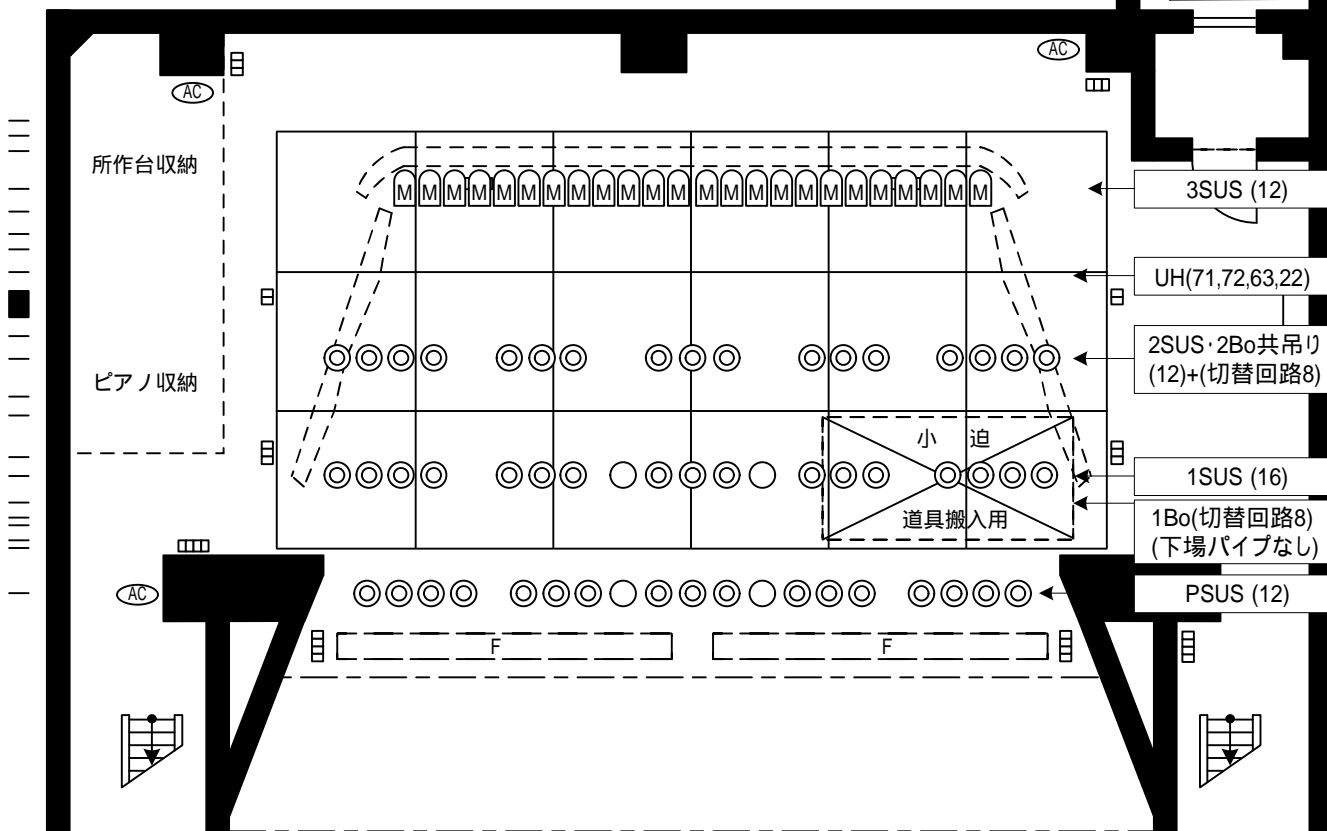

府中グリーンプラザけやきホール 照明基本図

定員 494 人
 (座席数 490 席)
 (車イス席 4 席分)

間口 9.60m (5.28 間)
 奥行 6.45m (3.55 間)
 高さ 5.30m (2.99 間)

- ボタン 5
- 松羽目
- 正反・ホリゾント
- 第3サスペンション
- 引割 3
- ボタン 3
- 天反後吊
- アッパーホリゾント・カスミ幕4
- スクリーン
- ボタン 2
- 第2ボーダーライト・第2サスペンション・カスミ幕3
- 引割 2
- 天反前吊
- カスミ幕 2
- 第1サスペンション
- 第1ボーダーライト
- 引割 1
- 暗転幕
- 緞帳 (定速 1 3 秒)
- ボタン 1 (文字幕共)
- プロセニアムライト

* ボーダーライト回路(1・2共通)
 上下1・中1 # W (作業灯回路)
 上下2・中2 # 78
 上下3・中3 # W
 上下4・中4 # 72

* 1・2・3 SUS に DMX 出力コネクター (5PIN) あり
 直回路平行 (15A) 2口あり

◎◎◎ 1 上段
 (○)○○○ 2
 (○)○○○ 3 下段
 通常 3 台口で使用

上段 1 ◎◎◎
 2 ○○○(○)
 下段 3 ○○○(○)
 通常 3 台口で使用